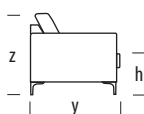

Parametry

sofa 3

x - 191 cm
y - 87 cm
h - 50 cm
z - 88 cm

sofa 1 z 1 podł.

x - 70 cm
y - 87 cm
h - 50 cm
z - 88 cm

sofa 2 z 1 podł.

x - 123 cm
y - 87 cm
h - 50 cm
z - 88 cm

sofa 2,5 z 1 podł.

x - 150 cm
y - 87 cm
h - 50 cm
z - 88 cm

sofa 3 z 1 podł.

x - 177 cm
y - 87 cm
h - 50 cm
z - 88 cm

waga (kg)

70

38

47

52

62

metraż tkaniny (mb)

8,6

5,3

6,4

7,3

7,4

metraż skóry (m²)

12,5

6,5

8,5

10,1

11,5

metraż (m³)

1,52

0,56

0,98

1,21

1,41