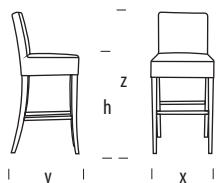

Parametry

x - 43 cm
y - 54 cm
h - 80 cm
z - 108 cm

x - 43 cm
y - 54 cm
h - 65 cm
z - 93 cm

waga (kg)

6

6

metraż tkaniny (mb)

1,5

1,5

metraż skóry (m²)

2,9

2,9

metraż (m³)

0,25

0,22