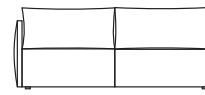

Obicie

stosowane nie stosowane na zapytanie

tkanina gładka ●

tkanina wzorzysta ●

skóra ●

tkanina pikowana ●

Parametry

fotel

x - 97 cm
 y - 90 cm
 h - 41 cm
 z - 87 cm

sofa 2

x - 182 cm
 y - 90 cm
 h - 41 cm
 z - 87 cm

sofa 3

x - 212 cm
 y - 90 cm
 h - 41 cm
 z - 87 cm

waga (kg)

35

55