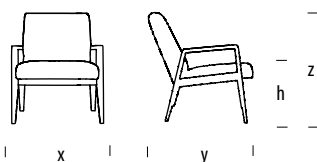

obicie: tkanina / skóra

nogi / konstrukcja : kolory bejcy patrz oferta wykończeń Manufaktura Mebli

Obicie

stosowane

nie stosowane

na zapytanie

tkanina gładka

tkanina wzorzysta

skóra

tkanina pikowana

Parametry

fotel

x - 61 cm

y - 76 cm

h - 44 cm

z - 76 cm

sofa 2

x - 139 cm

y - 76 cm

h - 44 cm

z - 76 cm

waga (kg)

19

28