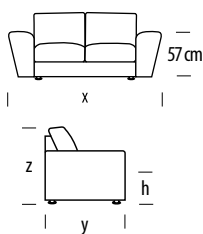

materac: h - 14 cm, tkanina aloe vera / sprężyny bonell / filc / pianka wysokoodbojna HR / włóknina

Obicie

stosowane

nie stosowane

na zapytanie

tkanina gładka

tkanina wzorzysta

skóra

tkanina pikowana

Parametry

pufa otwierana
z pojemnikiem
na pościel

x - 80 cm
y - 80 cm
h - 46 cm

sofa 2 rozkładana

x - 200 cm
y - 96 cm
h - 46 cm
z - 90 cm

materac 120x200x14

sofa 2,5 rozkładana

x - 220 cm
y - 96 cm
h - 46 cm
z - 90 cm

materac 140x200x14

sofa 3 rozkładana

x - 240 cm
y - 96 cm
h - 46 cm
z - 90 cm

materac 160x200x14

waga (kg)	15	120	125	130
metraż tkaniny (mb)	2,9	9,3	9,8	10,9
metraż skóry (m ²)	9,5	14	16	17
metraż (m ³)	0,3	1,5	1,7	1,8