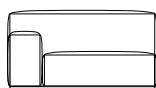

tkanina gładka

tkanina wzorzysta

skóra

tkanina pikowana

Parametry

szezlong L/P

x - 133 cm
y - 200 cm
z - 39 cm
h - 73 cm

element 130 z 1 podł. L/P

x - 133 cm
y - 103 cm
z - 39 cm
k - 55 cm
h - 73 cm

element 100 z 1 podł. L/P

x - 103 cm
y - 103 cm
z - 39 cm
k - 55 cm
h - 73 cm

naroże L/P

x - 103 cm
y - 103 cm
z - 39 cm
h - 73 cm

waga (kg)

63

50