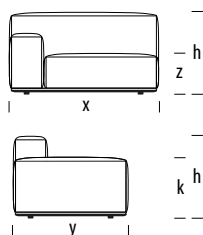

tkanina gładka

tkanina wzorzysta

skóra

tkanina pikowana

Parametry

szezlong L/P

x - 133 cm
y - 200 cm
z - 39 cm
h - 73 cm

element 130 z 1 podł. L/P

x - 133 cm
y - 103 cm
z - 39 cm
k - 55 cm
h - 73 cm

element 100 z 1 podł. L/P

x - 103 cm
y - 103 cm
z - 39 cm
k - 55 cm
h - 73 cm

naroże L/P

x - 103 cm
y - 103 cm
z - 39 cm
h - 73 cm

waga (kg)

63

50