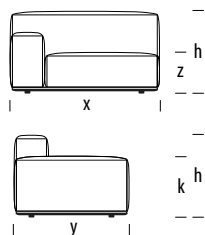

x - 133 cm
y - 103 cm
z - 39 cm
k - 55 cm
h - 73 cm

element 100 z 1 podł. L/P

x - 103 cm
y - 103 cm
z - 39 cm
k - 55 cm
h - 73 cm

naroże L/P

x - 103 cm
y - 103 cm
z - 39 cm
h - 73 cm

waga (kg)

63

50

-

-

-

-

metraż (m³)

1,0

1,0

0,8

0,8

Parametry

**element 130
bez podł.**
x - 133 cm
y - 103 cm
z - 39 cm
h - 73 cm

**element 100
bez podł.**
x - 103 cm
y - 103 cm
z - 39 cm
h - 73 cm

pufa
x - 103 cm
y - 103 cm
z - 39 cm

waga (kg)	45	35	23
metraż tkaniny (mb)	6	6	3,5
metraż skóry (m ²)	-	-	-
metraż (m ³)	1,0	0,8	0,45