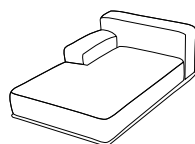

Budowa

konstrukcja: drewno bukowe / sklejką
siedzisko: pianka wysokoodbojna HR / włóknina
oparcie: pianka wysokoodbojna HR / włóknina
obicie: tkanina strukturalna

Obicie

stosowane

nie stosowane

na zapytanie

tkanina gładka

tkanina wzorzysta

skóra

tkanina pikowana

Parametry

szezlong L/P

x - 133 cm
y - 200 cm
z - 39 cm
h - 73 cm

element 130 z 1 podł. L/P

x - 133 cm
y - 103 cm
z - 39 cm
k - 55 cm
h - 73 cm

element 100 z 1 podł. L/P

x - 103 cm
y - 103 cm
z - 39 cm
k - 55 cm
h - 73 cm

naroże L/P

x - 103 cm
y - 103 cm
z - 39 cm
h - 73 cm

waga (kg)

63

50