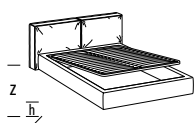

### Parametry - łóżka z pojemnikiem na pościel

Łóżka z pojemnikiem na pościel

**s120\***

x - 176 cm

y - 256 cm

h - 33 cm

z - 90 cm

pod materac 120x200