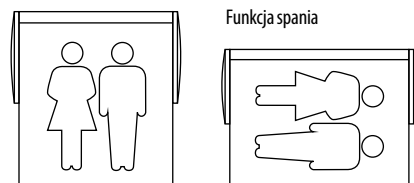

Parametry

Funkcja spania

w fotelu i sofach: 2; 2,5; 3

w sofie Alpi long

**sofa 2,5 rozkładana
materac 160x200**

**sofa 3 rozkładana
materac 180x200**

**Sofa rozkładana Alpi long
materac 200x160**

x - 185