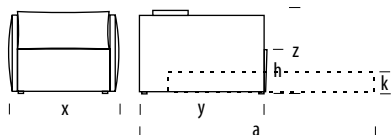

Parametry

**pufa rozkładana
materac 80x200**

x - 80
y - 100
h - 45
k - 20
a - 200

**fotel rozkładany
materac 90x200**

x - 115
y - 116
h - 45
z - 90
k - 20
a - 215

**sofa 2 rozkładana
materac 140x200**

x - 165
y - 116
h - 45
z - 90
k - 20
a - 215