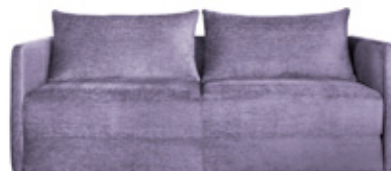

### Design

Manufaktura Mebli. Rozkładana sofa Alpini LONG pełni zarówno funkcję mebla dziennego – wypoczynkowego, jak również mebla do spania. Stanowi idealne rozwiązanie do pokoi młodzieżowych, gościnnych a także do małych mieszkań. Alpini LONG to bardzo wygodne meble ponieważ posiadają podwójne siedzisko, które po rozłożeniu tworzy miejsce do spania o wymiarach 200×160 cm.

### Budowa

konstrukcja: drewno bukowe / sklejka  
siedzisko: sprężyny formatka bonell / pianka wysokoodbojna HR  
obicie: skóra / tkanina  
nogi: drewniane - kolory bejcy patrz oferta wykończeń Manufaktury Mebli