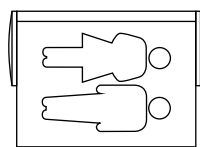

### Parametry

Sofa rozkładana Alpini LONG  
materac 200x160

x - 225

y - 96

h - 45

z - 90

k - 20

a - 176