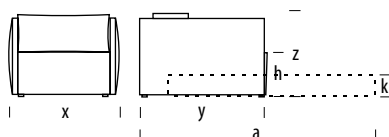

### Parametry

Sofa rozkładana Alpini LONG  
materac 200x160

x - 225

y - 96

h - 45

z - 90

k - 20

a - 176