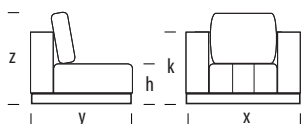

### Parametry

**pufa**

x - 100 cm  
y - 90 cm  
h - 36 cm

**fotel**

x - 100 cm  
y - 90 cm  
h - 36 cm  
k - 64 cm  
z - 82 cm

**sofa 1 bez podł.**

x - 80 cm  
y - 90 cm  
h - 36 cm  
k - 64 cm  
z - 82 cm

**sofa 2 bez podł.**

x - 160 cm  
y - 90 cm  
h - 36 cm  
k - 64 cm  
z - 82 cm

waga (kg)

30

33

30

60

metraż tkaniny (mb)

3,0