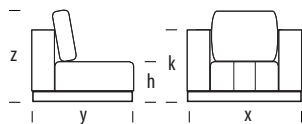

x - 160 cm  
y - 90 cm  
h - 36 cm  
k - 64 cm  
z - 82 cm

waga (kg)

30

33

30

60

metraż tkaniny (mb)

3,0

metraż (m<sup>3</sup>)

0,32

0,64

0,64

1,3

## Parametry

**sofa 1 z 1 podł. L/P**

x - 100 cm  
y - 90 cm  
h - 36 cm  
k - 64 cm  
z - 82 cm

**sofa 1,5 z 1 podł. L/P**

x - 120 cm  
y - 90 cm  
h - 36 cm  
k - 64 cm  
z - 82 cm

**sofa 2 z 1 podł. L/P**

x - 180 cm  
y - 90 cm  
h - 36 cm  
k - 64 cm  
z - 82 cm

waga (kg)

40

33

20

metraż tkaniny (mb)

8,7

7,2