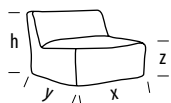

Obicie

stosowane

nie stosowane

na zapytanie

tkanina gładka

tkanina wzorzysta

skóra

tkanina pikowana

Parametry

naroże

x - 95 cm

y - 95 cm

h - 70 cm

z - 40 cm

siedzisko centralne

x - 95 cm

y - 95 cm

h - 70 cm

z - 40 cm

sofa 2

x - 185 cm

y - 95 cm

h - 70 cm

z - 40 cm