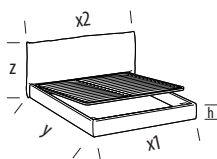

### Parametry - łóżka z pojemnikiem na pościel

Łóżka z pojemnikiem na pościel

**s120\***

x1 - 130 cm

x2 - 142 cm

y - 215 cm

h - 33 cm

z - 96 cm