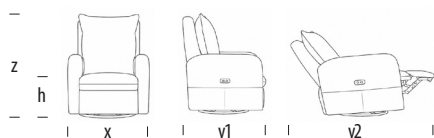

Budowa

konstrukcja: drewno bukowe

siedzisko / oparcie: sprężyny faliste / pianka wysokoodbojna HR / włóknina

obicie: tkanina

nogi: podstawa obrotowa

Obicie

stosowane

nie stosowane

na zapytanie

tkanina gładka

tkanina wzorzysta

skóra

tkanina pikowana

Parametry

wymiary

x - 82 cm
y1 - 90 cm
y2 - 155 cm
h - 50 cm
z - 98 cm