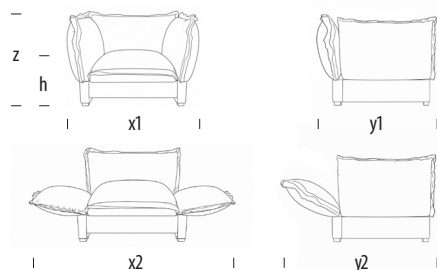

na zapytanie

tkanina gładka

tkanina wzorzysta

skóra

tkanina pikowana

Parametry

wymiary

x1 - 137 cm

x2 - 200 cm

y1 - 112 cm

y2 - 150 cm

z - 87 cm

h - 48 cm

waga (kg)

45

metraż tkaniny (mb)